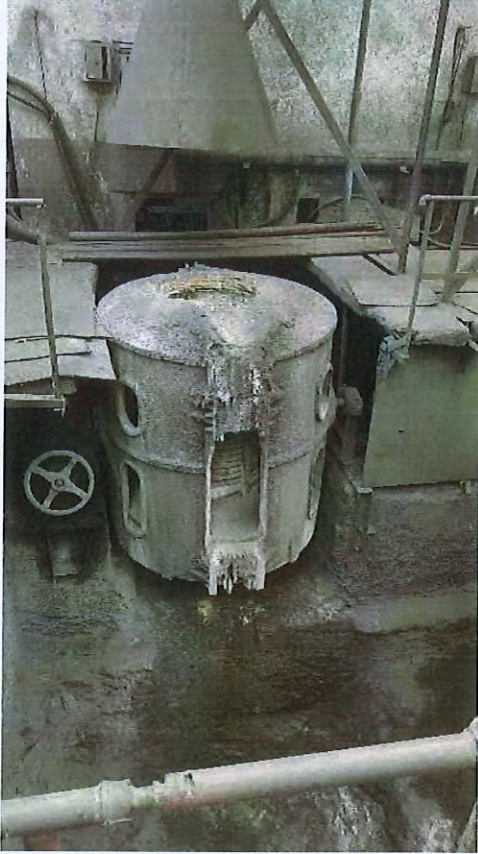

## 关于对周村鲁萌铸造厂淘汰电炉 整改工作的情况公示

2023年11月19日，在蓝天保卫战专项督察工作中，发现周村鲁萌铸造厂2023年擅自违规安装使用1台已淘汰3吨铝壳无磁轭中频电炉。11月20日上午，文昌湖区经济发展局立即展开核实整改工作，组织企业现场对违规设备进行拆除，目前相关设备已全部清理整改完毕。

附件：整改前后照片

文昌湖区经济发展局

2023年11月21日

附件：

清理前

清理后